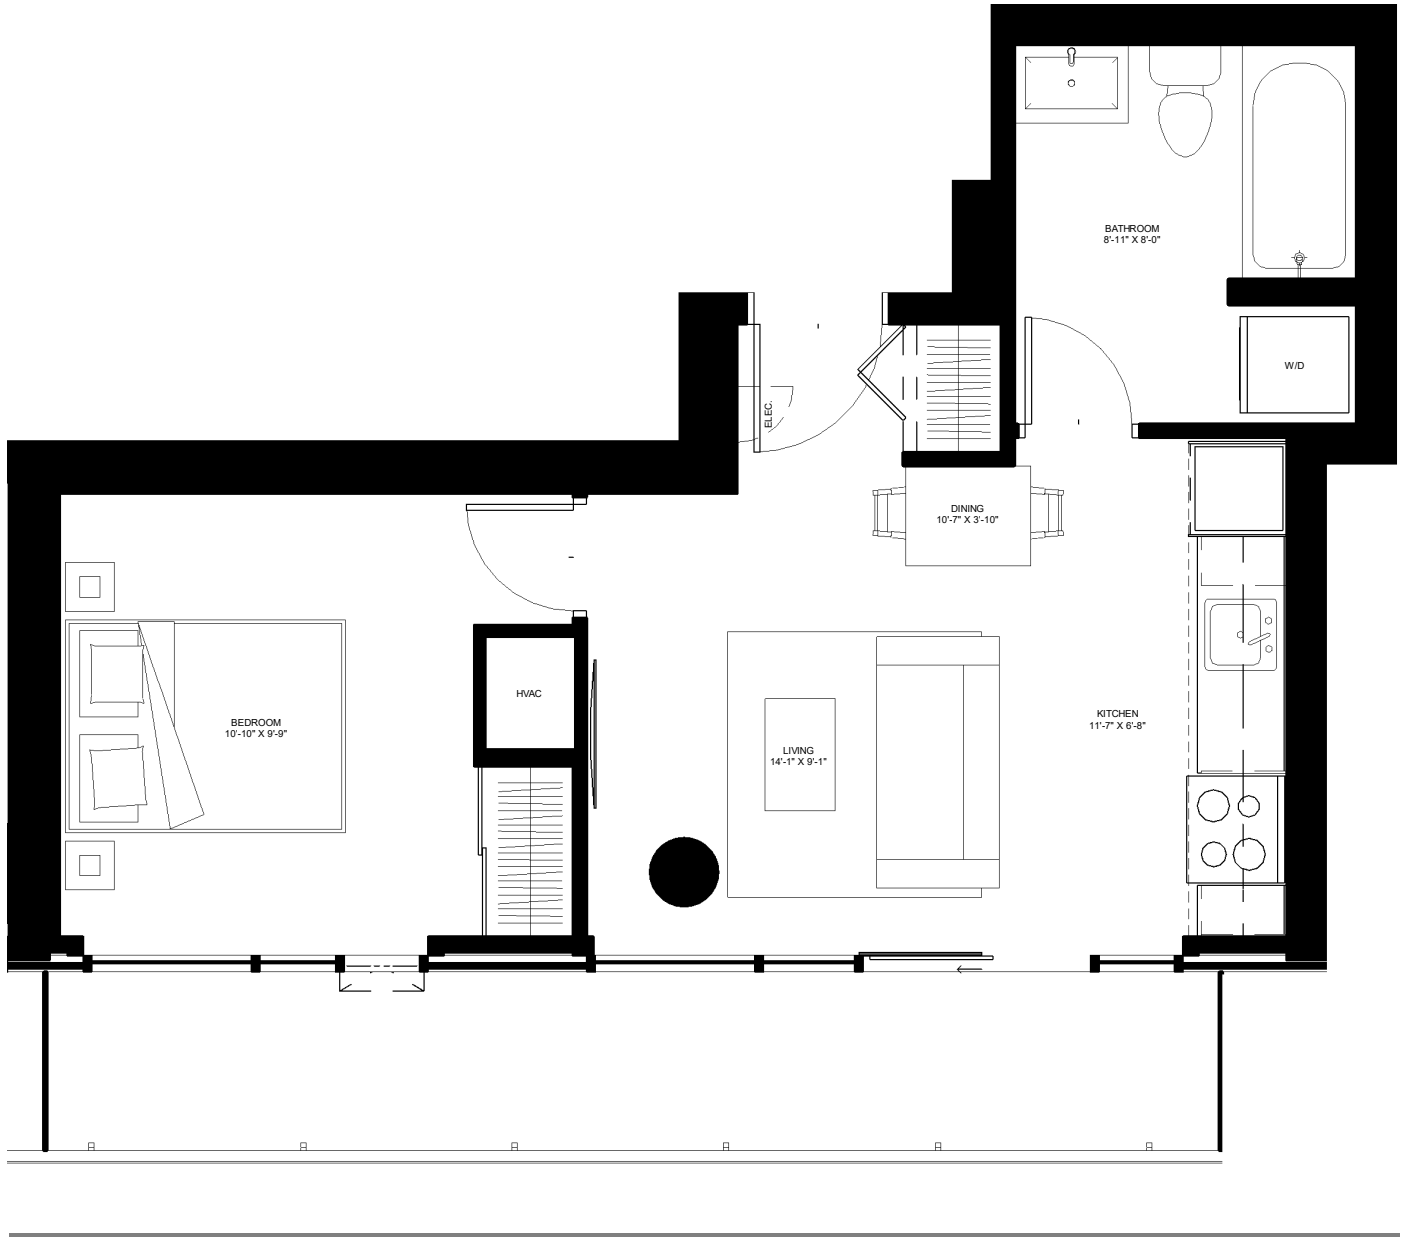

the
beckett.
Unit 1112 - 1812

QQQ

LEVEL 11 - 18
490 SQ.FT.
1 BED

CAMERON REALTY

BRIDGEMAN AVE

contact rentals@districtrealty.com

Professionally managed by District Realty. Sizes and specifications are subject to change without notice. E. & O.E.