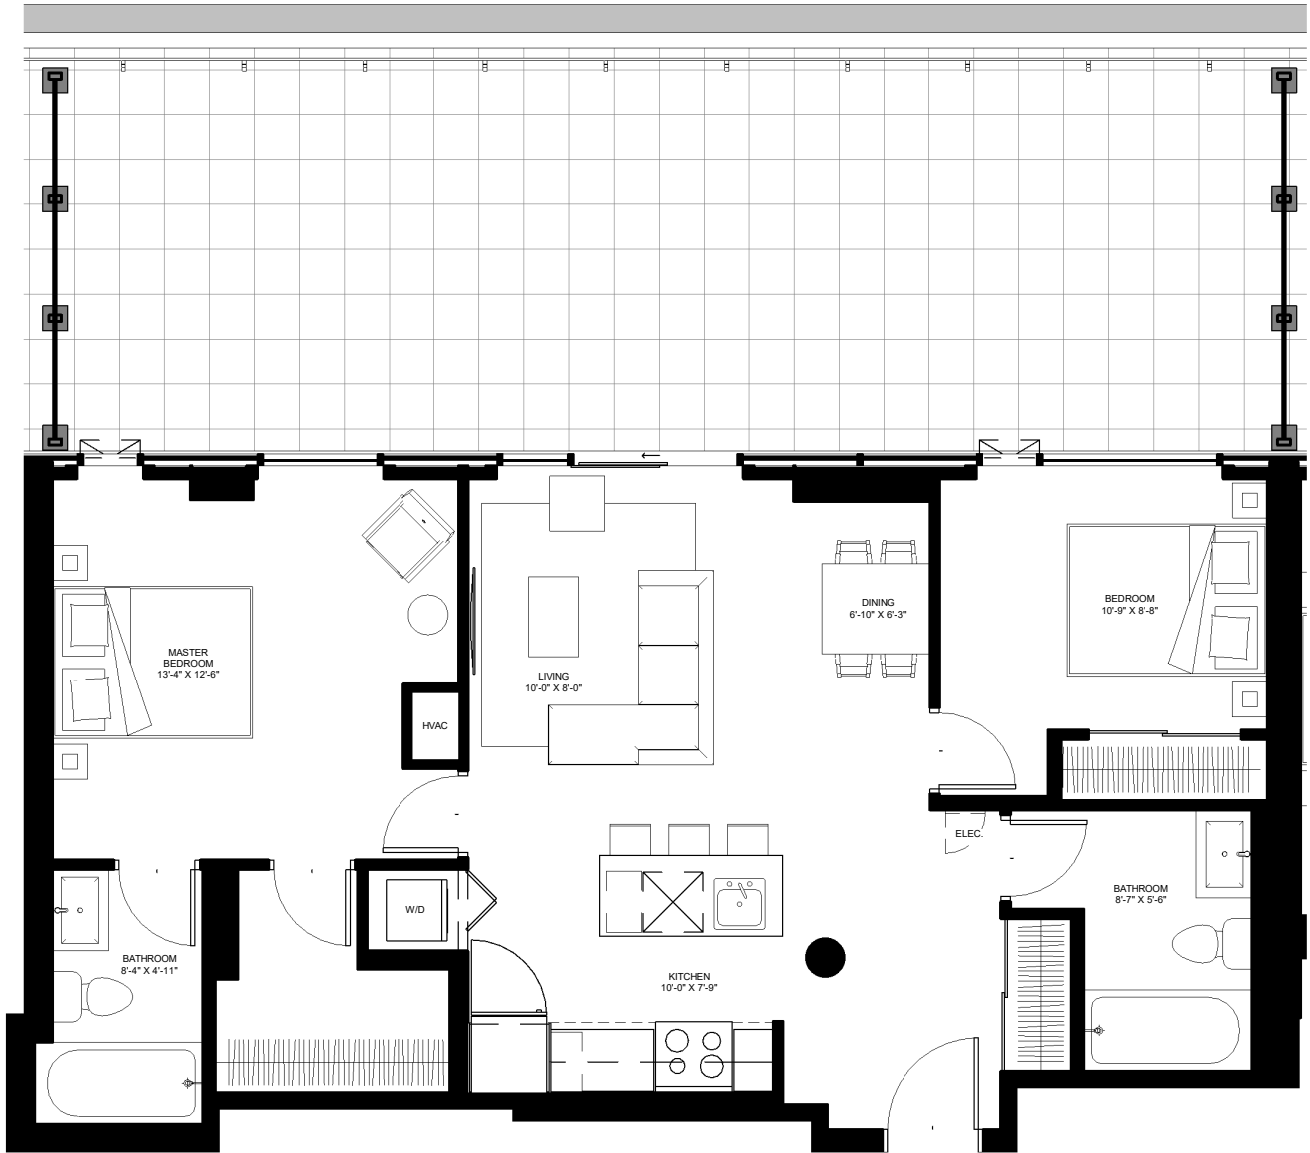

the
beckett.
Unit 1904

DH 4

LEVEL 19
904 SQ.FT.
2 BED

CAMBRIORGE NY

BEDFORD AVE

contact_rentals@districtrealty.com

Professionally managed by District Realty. Sizes and specifications are subject to change without notice. E. & O.E.